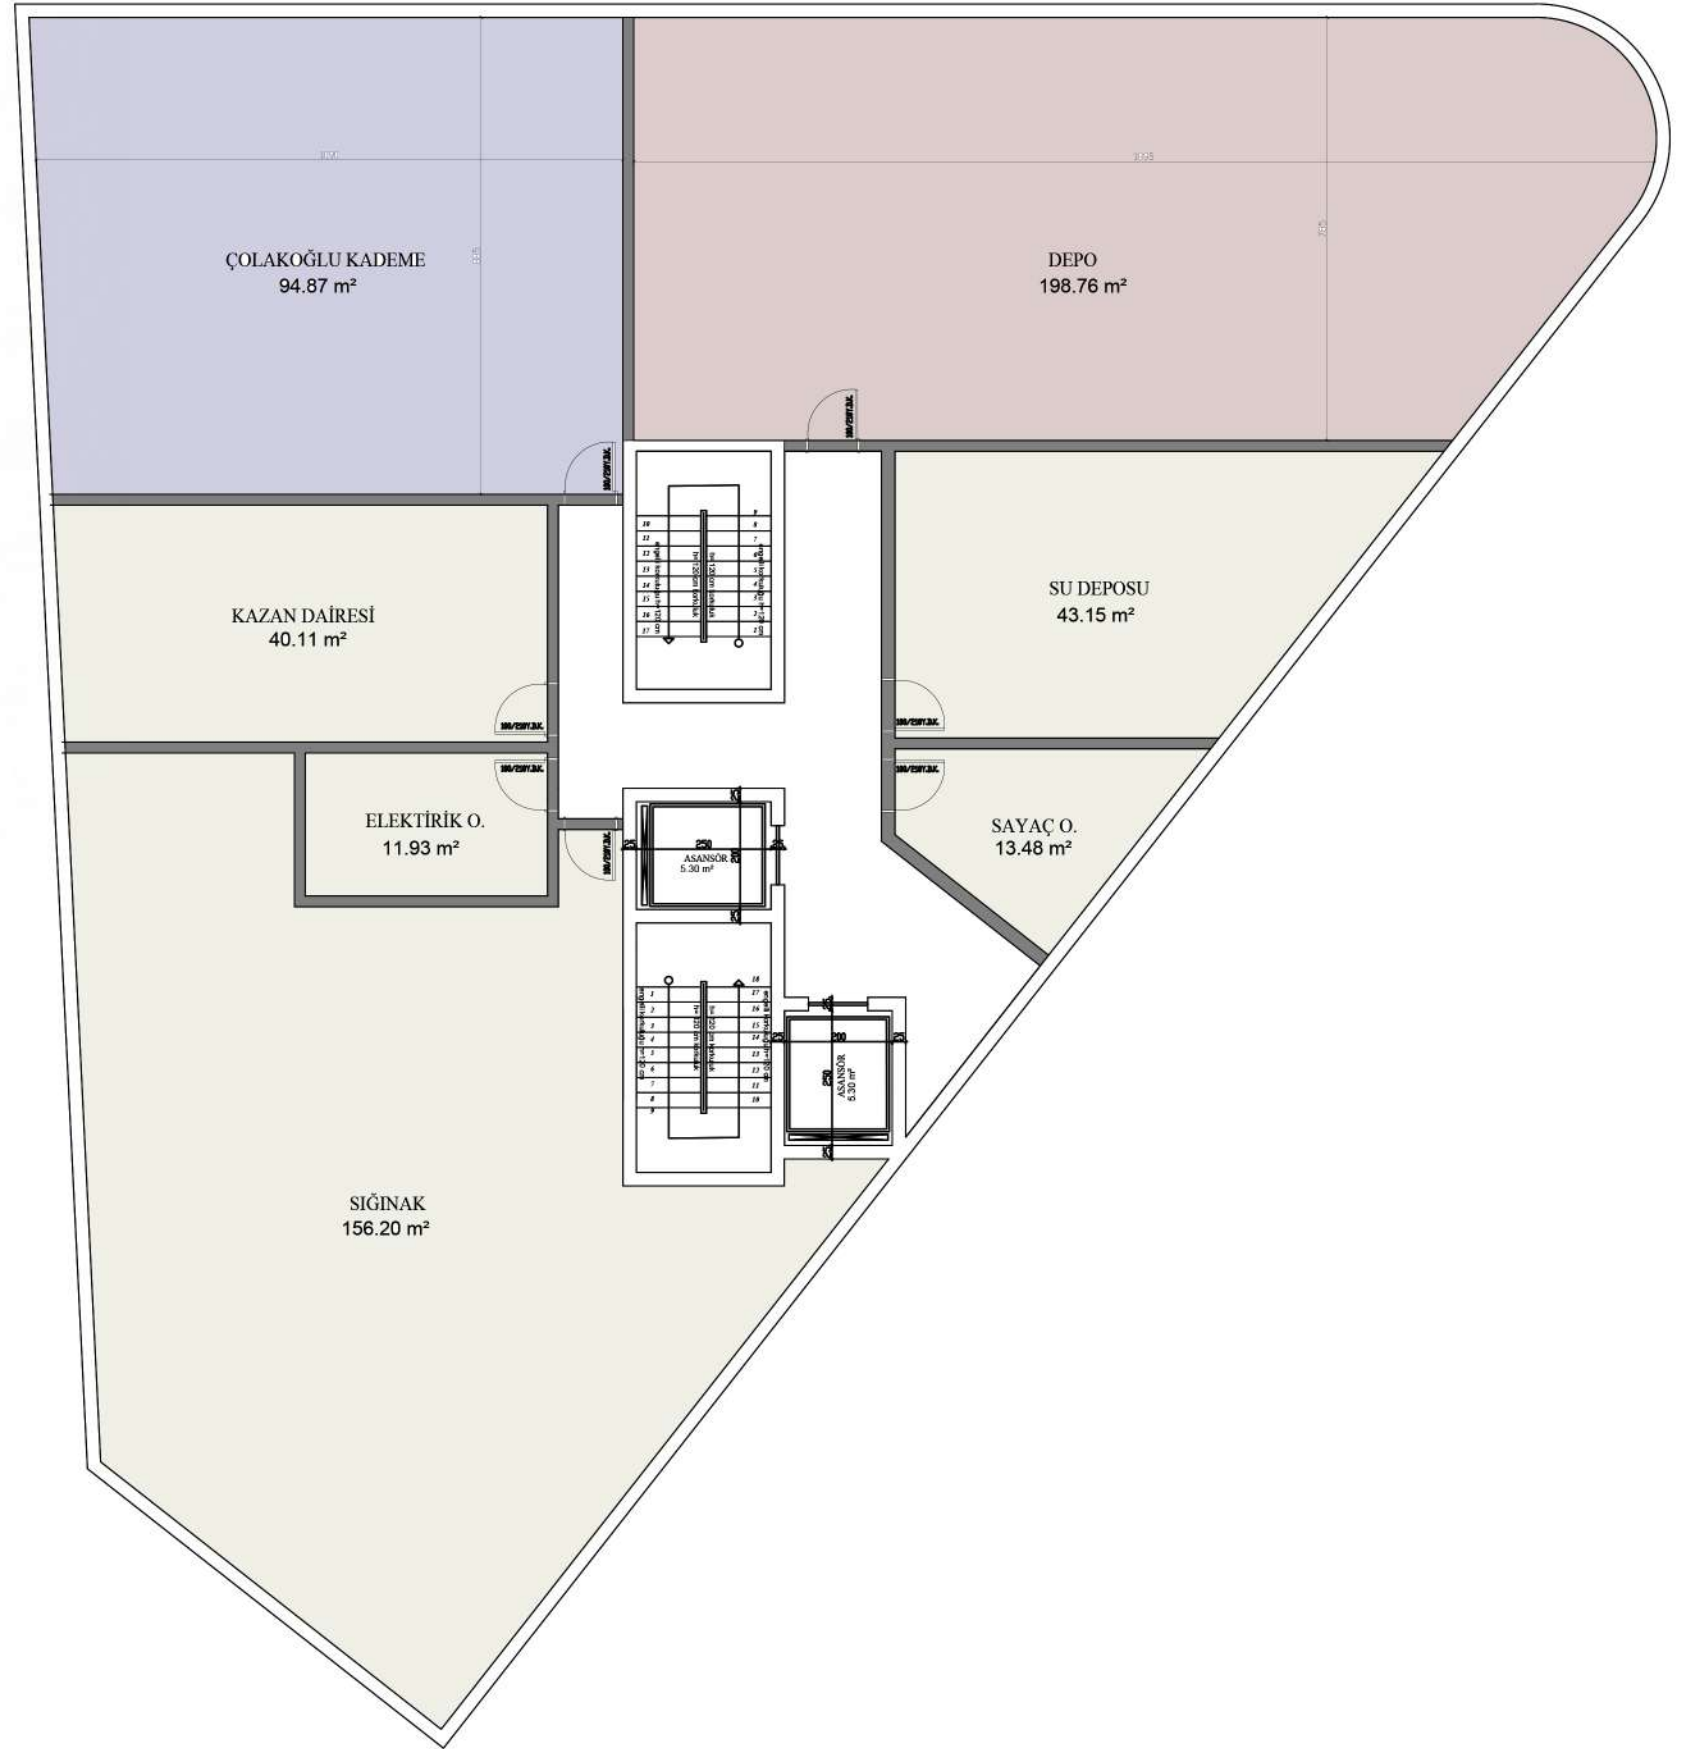

tev
group

tev
grup

tev
group

tev
g r u p

98002/5 PARSEL ETÜT ÇALIŞMASI

517 m2 TOPLAM DÜKKAN