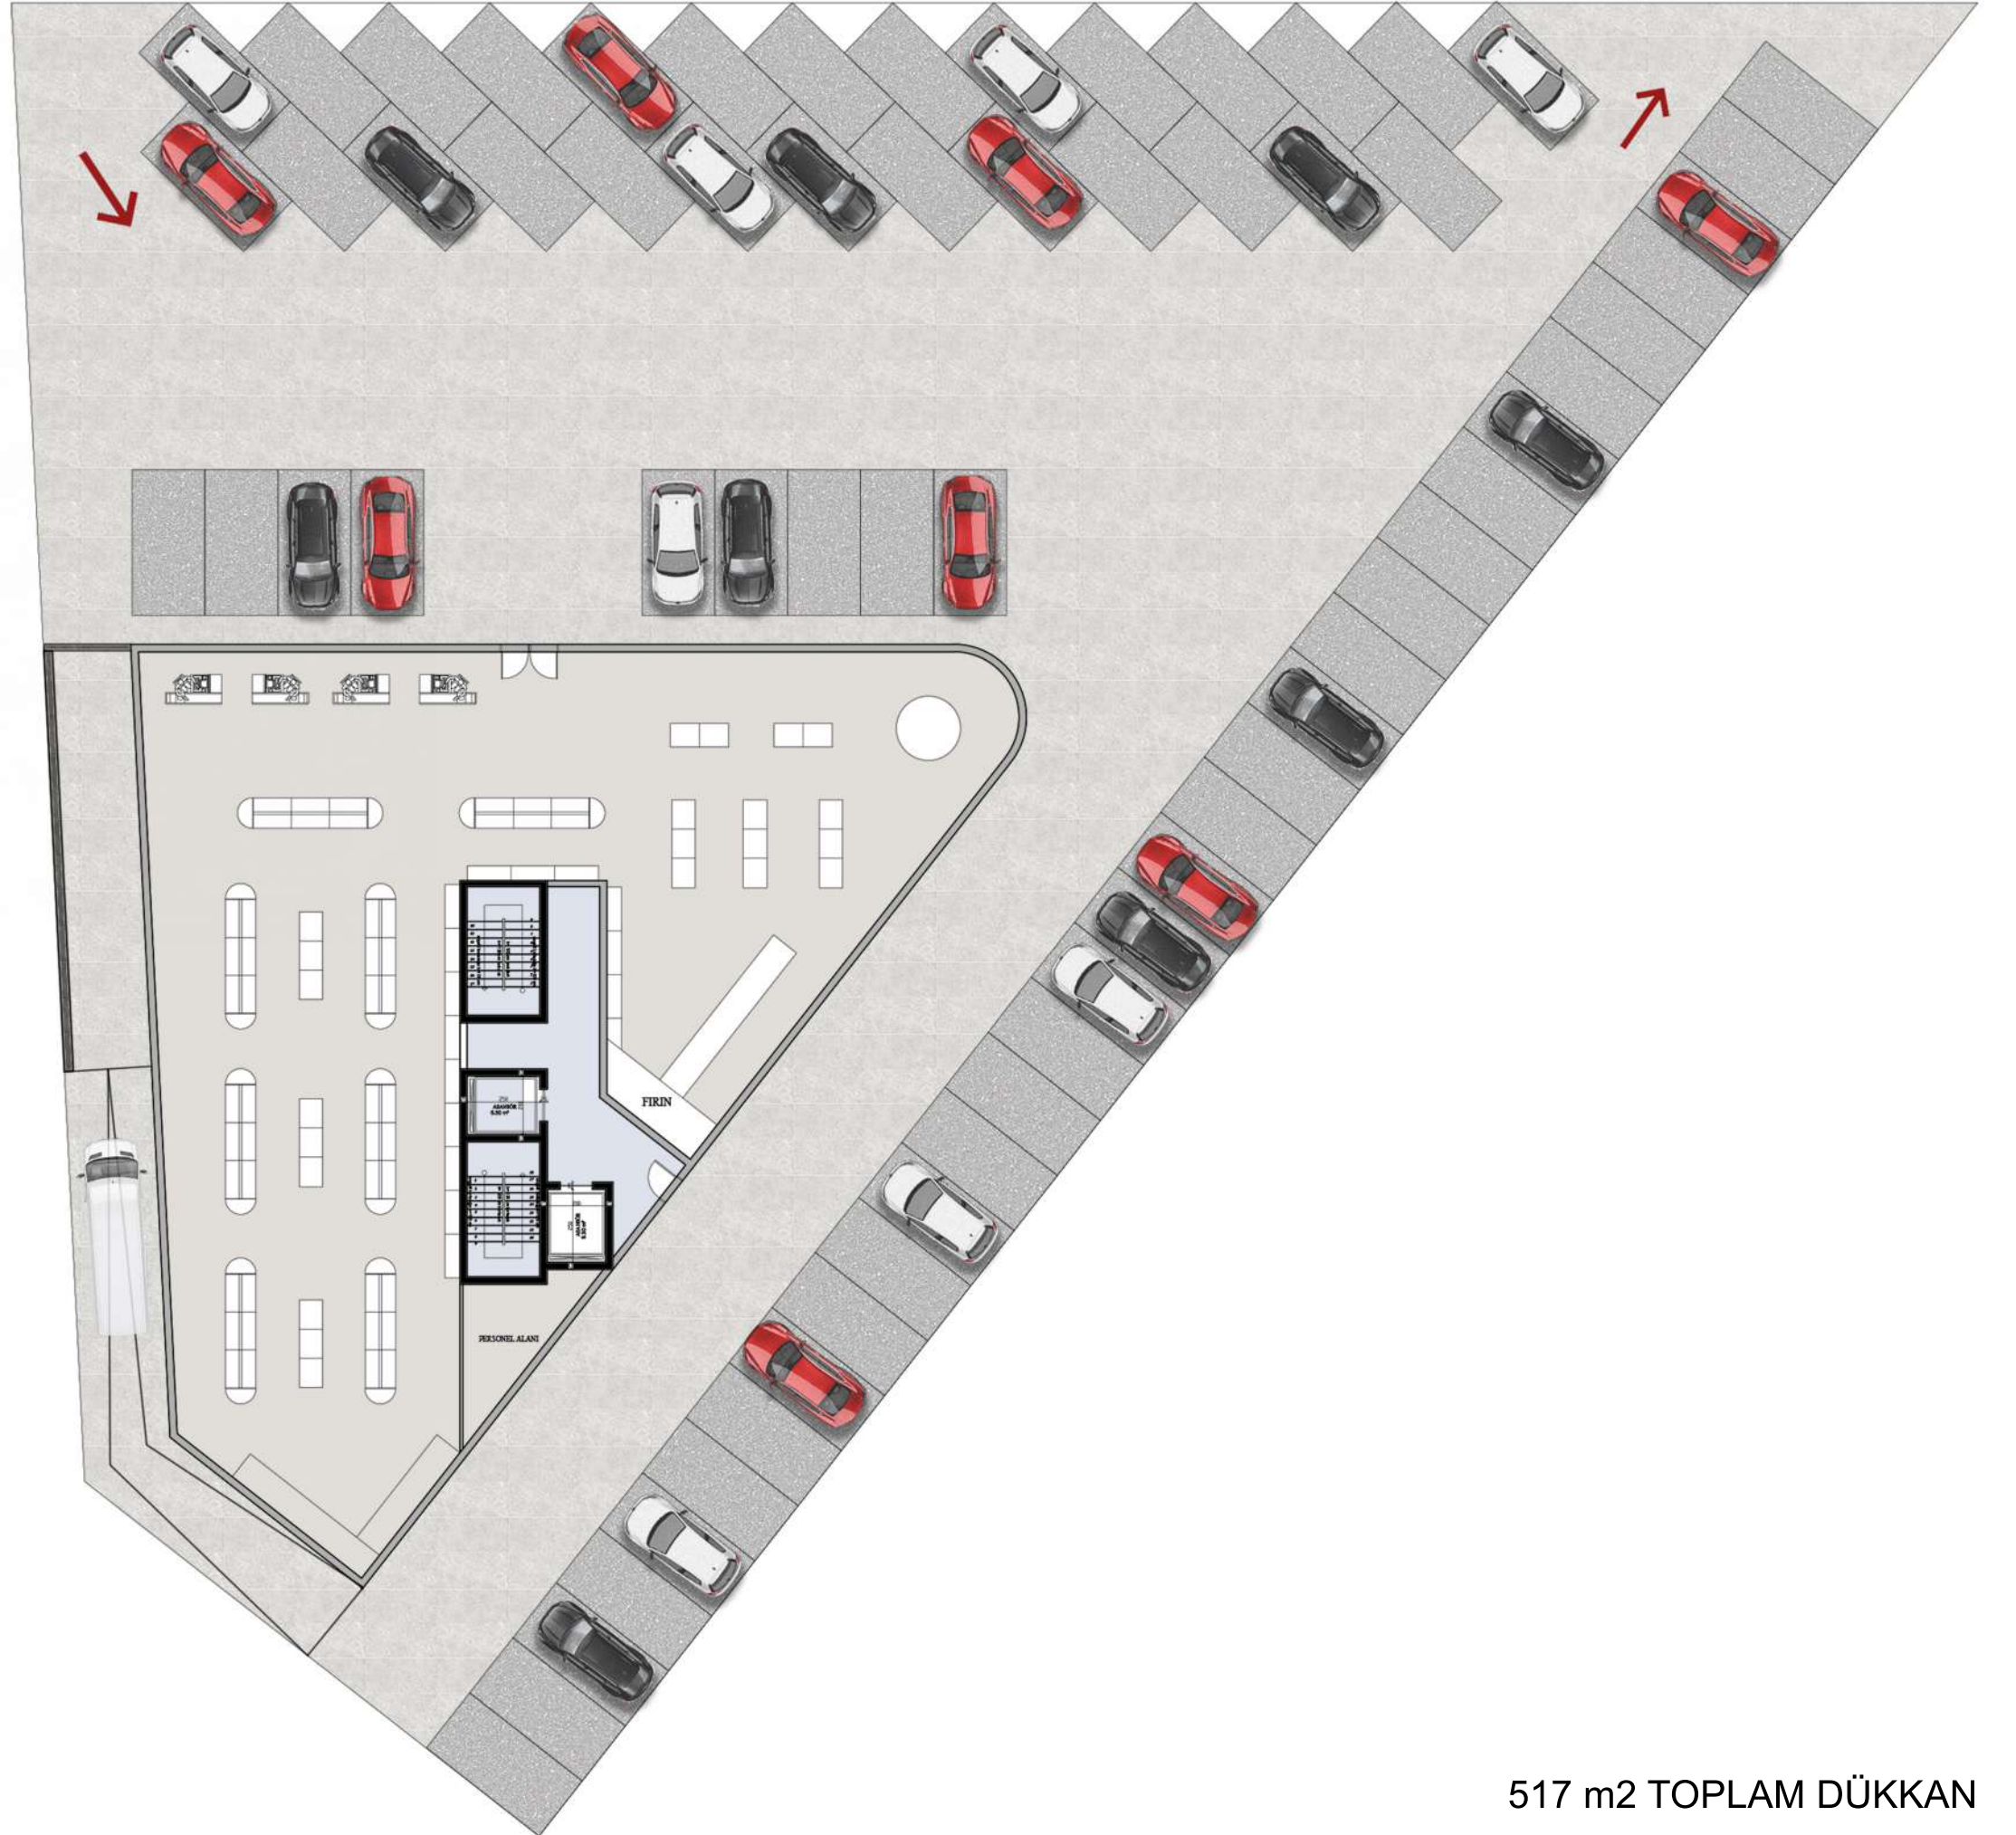

tev
group

tev
grup

tev
group

tev
g r u p

98002/5 PARSEL ETÜT ÇALIŞMASI

517 m2 TOPLAM DÜKKAN